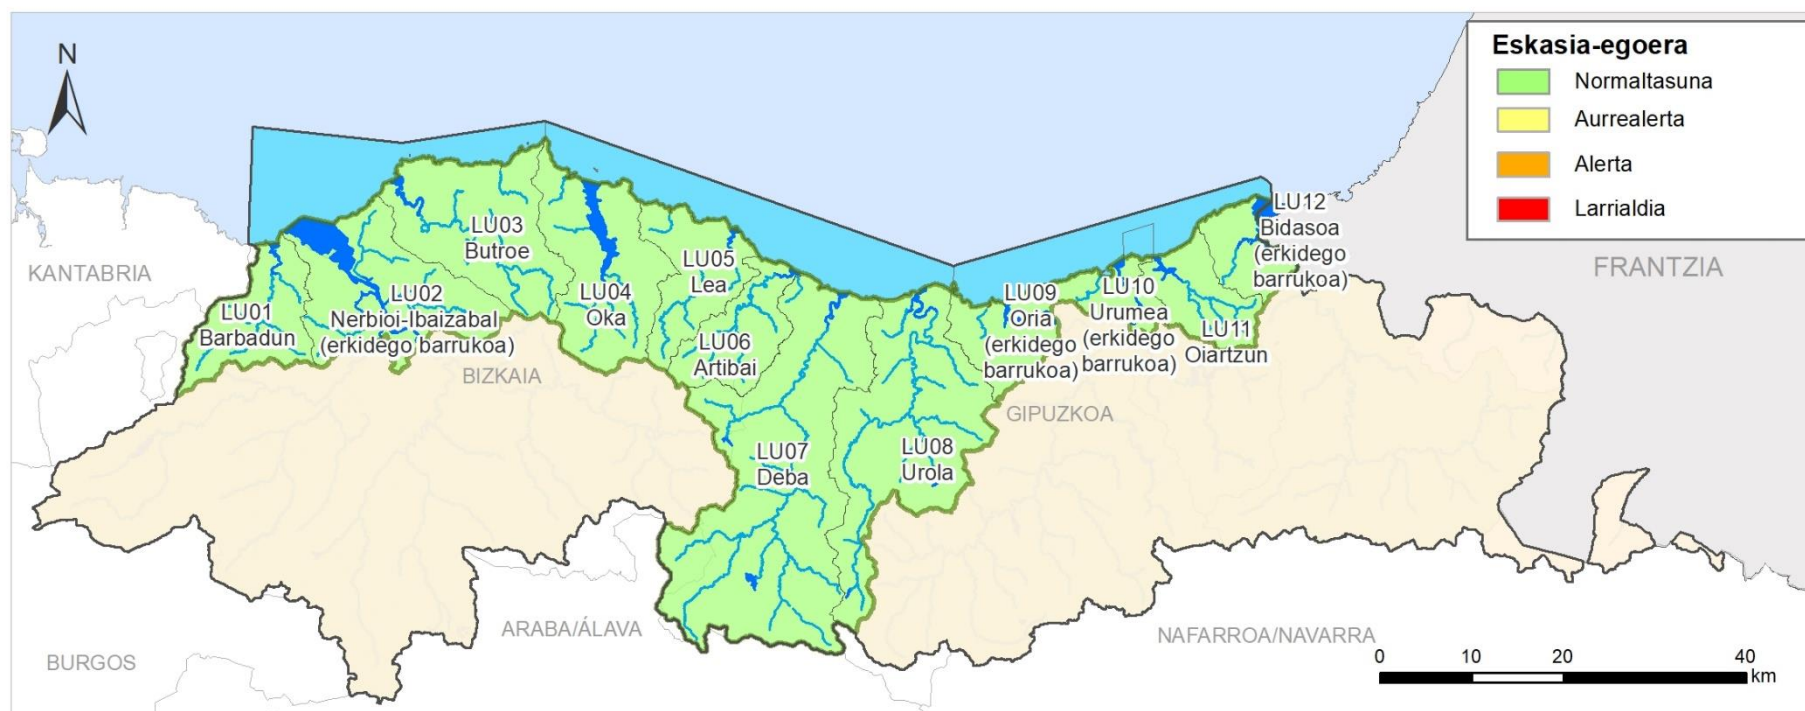

ADIERAZLEEN SISTEMAREN JARRAIPENA. 2025 ABENDUA

LEHORTE EGOERAREN ADIERAZLEA

Lurralde-unitatea	LU01 Barbadun	LU02 Nerbioi-Ibaizabal	LU03 Butroe	LU04 Oka	LU05 Lea	LU06 Artibai	LU07 Deba	LU08 Urola	LU09 Oria	LU10 Urumea	LU11 Oiartzun	LU12 Bidasoa
25-abe	0,62	0,60	0,37	0,55	0,57	0,52	0,53	0,51	0,57	0,54	0,52	0,44

ESKASIA EGOERAREN ADIERAZLEA

Lurralde-unitatea	LU01 Barbadun	LU02 Nerbioi-Ibaizabal	LU03 Butroe	LU04 Oka	LU05 Lea	LU06 Artibai	LU07 Deba	LU08 Urola	LU09 Oria	LU10 Urumea	LU11 Oiartzun	LU12 Bidasoa
25-abe				0,58	0,56	0,55	0,87	0,85			0,76	0,93

Ur-baliabideak erkidego ezberdinetatik lortzen duten lurralde-unitateentzako (Barbadun, Nerbioi-Ibaizabal, Butroe, Oria eta Urumea) hilabetero KKH –ek egiten duen LPB erkidegoarteko jarraipen txostenetik dator diagnostikoa. Hala ere, txosten hau egiteko ezin izan da erabili. Hilabete honetako prezipitazio-erregimena eta Euskal Autonomia Erkidegoko barneko arroen gainerako lurralde-unitateen egoera kontuan hartuta, normaltasun-egoeratzat jo da.

N= Normaltasuna; LL= Lehorte Luzea